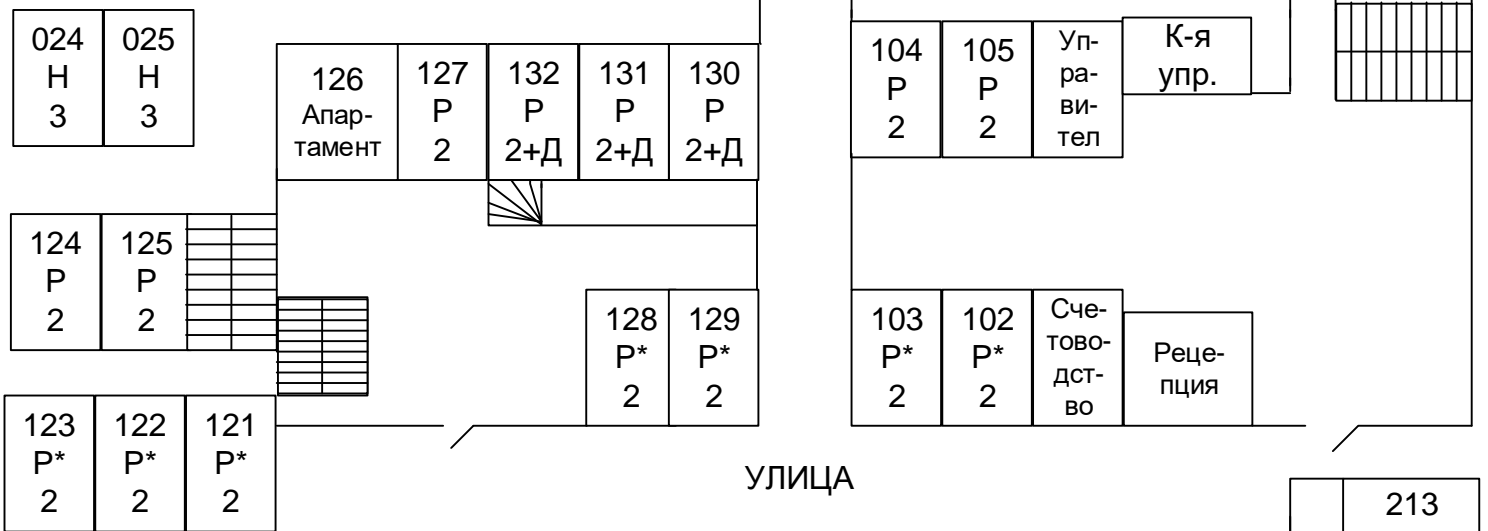

УСОБ - СОЗОПОЛ

МОРЕ

- P – реновирани стаи с изглед към морето.
- P* – реновирани стаи с изглед към улицата и базата на „УниКредит Булбанк“.
- H – неремонтирани стаи с изглед към морето с ремонтирани баня и балкон.

I - ЕТАЖ

II - ЕТАЖ

III - ЕТАЖ