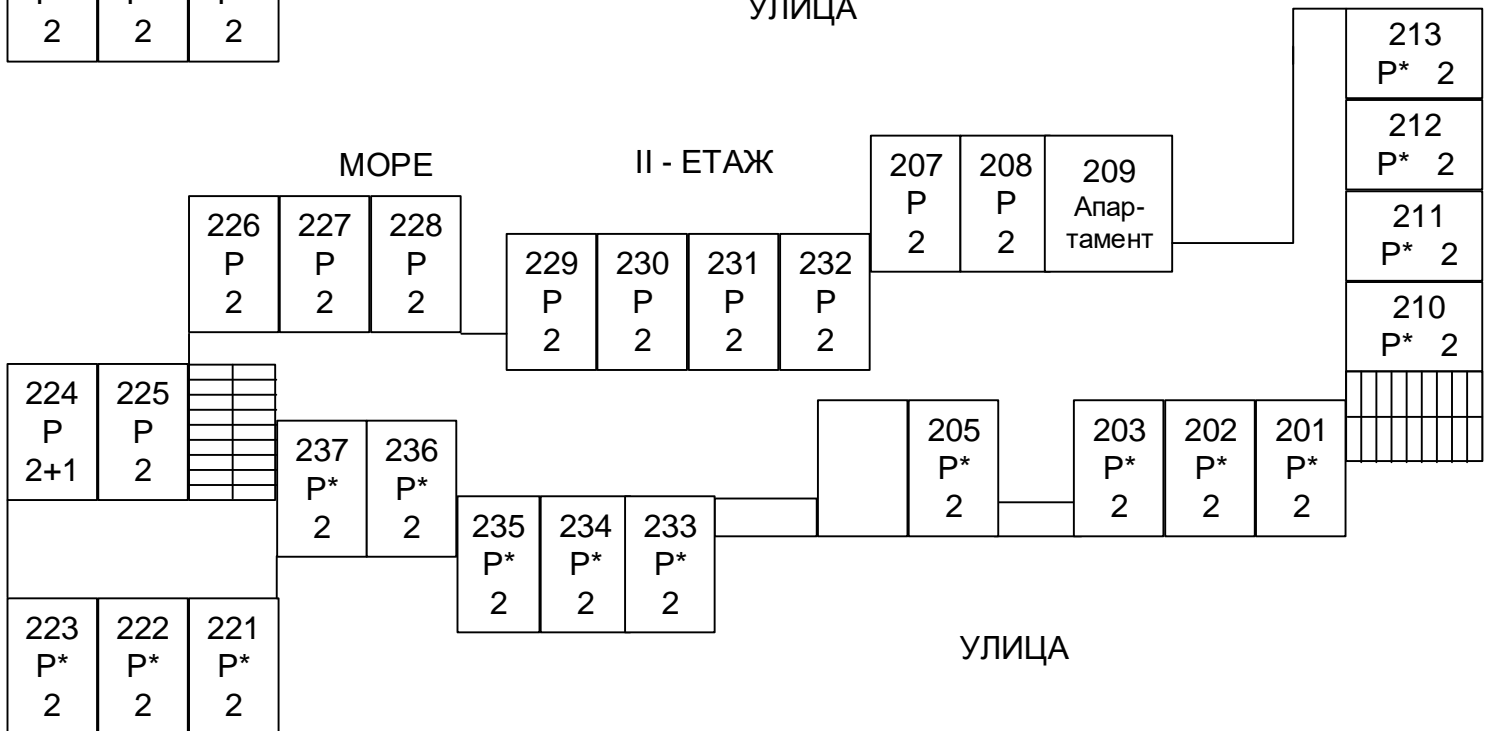

УСОБ - СОЗОПОЛ

МОРЕ

- P – реновирани стаи с изглед към морето.
- P* – реновирани стаи с изглед към улицата и базата на „УниКредит Булбанк“.
- H – неремонтирани стаи с изглед към морето с ремонтирани баня и балкон.

I - ЕТАЖ

II - ЕТАЖ

III - ЕТАЖ